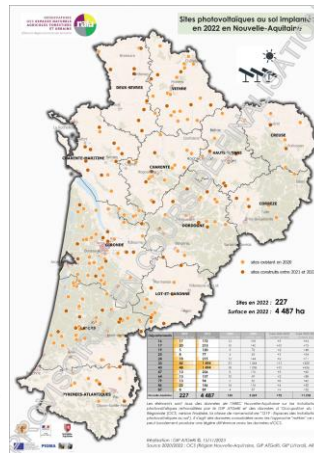

+

+

=

OCS-NvA/OCS-GE :

Coopération photovoltaïque

*Collaboration AREC/NAFU
Suivi annuel de cette thématique*

OCS Logistique

Accompagner les acteurs de l'aménagement du territoire et les politiques publiques par une **expertise sur la donnée**

<https://observatoire-risques-nouvelle-aquitaine.fr/>

Observatoire Régional des Risques en Nouvelle Aquitaine

Zones exposées au risque feu de forêt

Evènements du territoire

Cartographie Informatrice

➤ 1 683 jeux de données référencés

PIGMA

➤ 73 jeux de données vers data.gov

Remontée sur le portail national

Producteur

PIGMA

data.gov.fr

Adresse

74 % de communes
correctement adressées