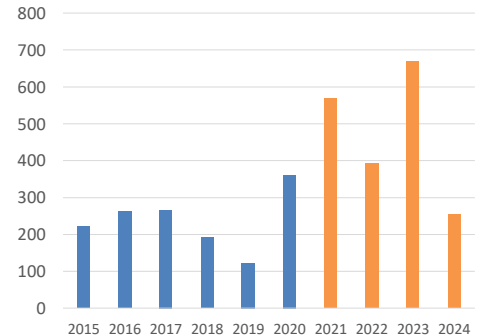

861 partenaires

4454 contacts

Nombre de conventions PIGMA

Animation

+ 11 Groupes de travail

OCS
Open Data
Satellite
Photovoltaïque

Événements
présentiel

+ 13 cafés-ateliers

Jumeau Numérique
PCRS
Transition Écologique
Foncier
Satellites et IA
Géocommuns

...

Café-ateliers : nombre de participants

Recherche depuis le CMS : données, jeux de données, actualités

PIGMA PLATEFORME D'ÉCHANGE DE DONNÉES EN NOUVELLE-AQUITAINE