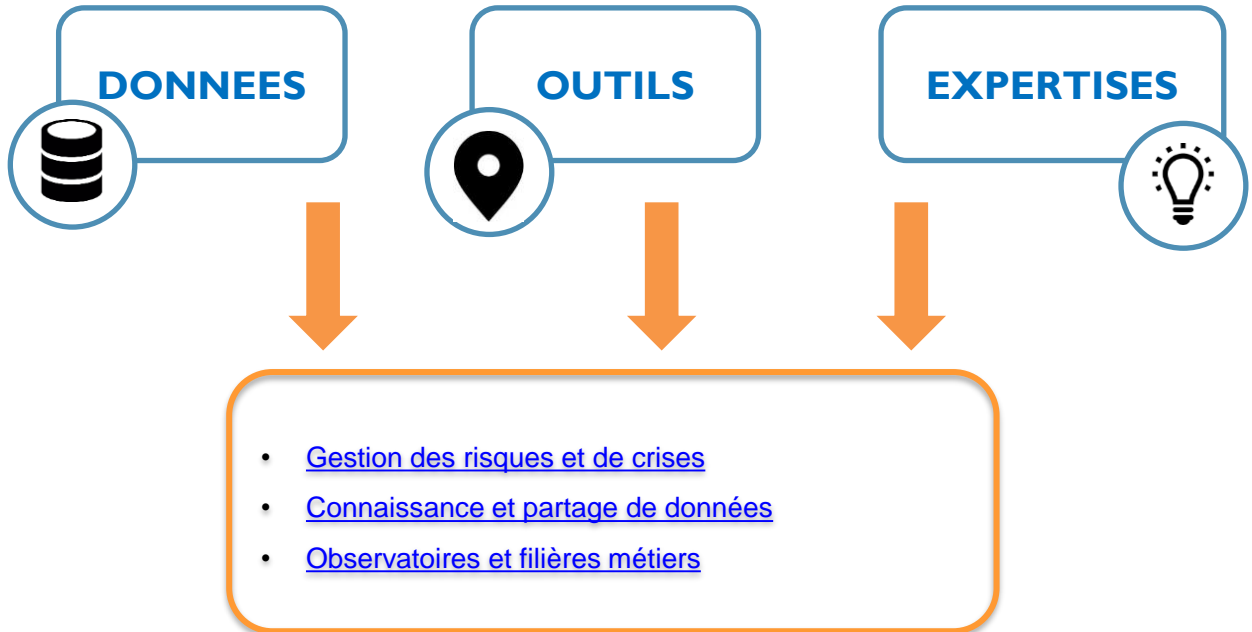

MUTUALISATION / GOUVERNANCE PARTAGEE