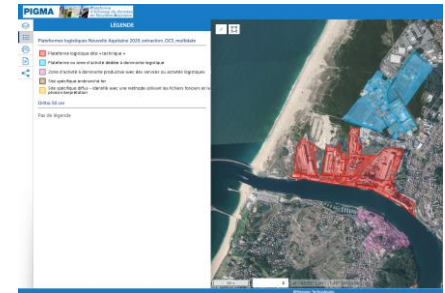

+

+

=

OCS-NvA/OCS-GE :

Coopération photovoltaïque

*Collaboration AREC/NAFU
Suivi annuel de cette thématique*

OCS Logistique

Accompagner les acteurs de l'aménagement du territoire et les politiques publiques par une **expertise sur la donnée**

<https://observatoire-risques-nouvelle-aquitaine.fr/>

Observatoire Régional des Risques en Nouvelle Aquitaine

Zones exposées au risque feu de forêt

Evènements du territoire

Cartographie Informatrice

➤ 1 683 jeux de données référencés