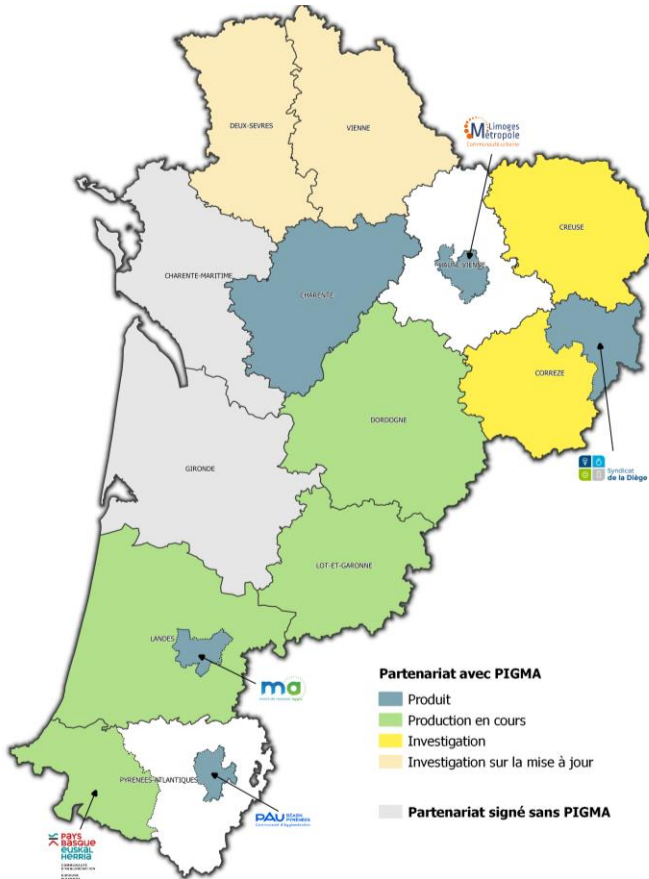

Visualiseur

Geoclip

Catalogue unifié

Mviewer

Monitoring

Marque Blanche

Le PCRS dans PIGMA

- 30 organismes publics/ privés
- 4,7M € d'investissement
- 130k €/an de fonctionnement
- 680k € de mise à jour provisionnés
- 576 138 dalles ortho diffusées
- 60 To de données stockées