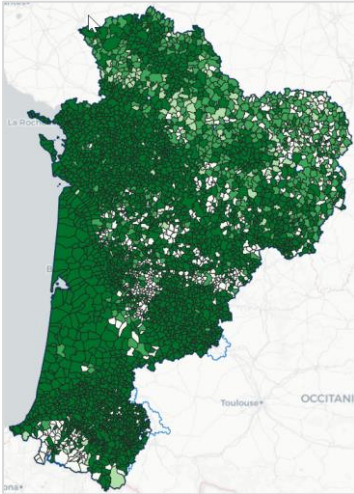

PIGMA

➤ 73 jeux de données vers data.gov

Remontée sur le portail national

Producteur

PIGMA

data.gov.fr

Adresse

74 % de communes
correctement adressées

➤ 507 BAL publiées

➤ 225 000 adresses remontées dans la BAN

Observatoire Adresse en Nouvelle-Aquitaine

Remontée automatique de Bases Adresses Locales

Expérimentation nationale de l'identifiant unique

Intégration et publication pour l'ATD 24 :