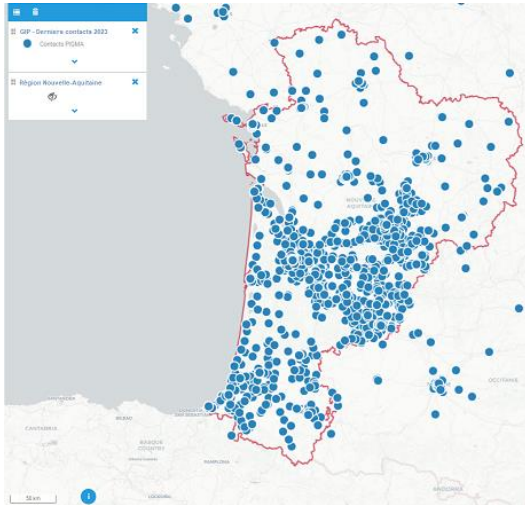

MUTUALISATION / GOUVERNANCE PARTAGEE

PRESENTATION

PIGMA

Plateforme d'échange de données en Nouvelle-Aquitaine

27/06/2024

www.pigma.com

Un centre de ressource régional et partenarial de la donnée qui s'appuie sur un réseau et des outils

861 partenaires
4 454 contacts

11 500 jeux de données
(dont 6500 intégrés)

600 contributeurs

2 300 comptes utilisateurs

30 visualiseurs métiers

Convention

Recherche

Données