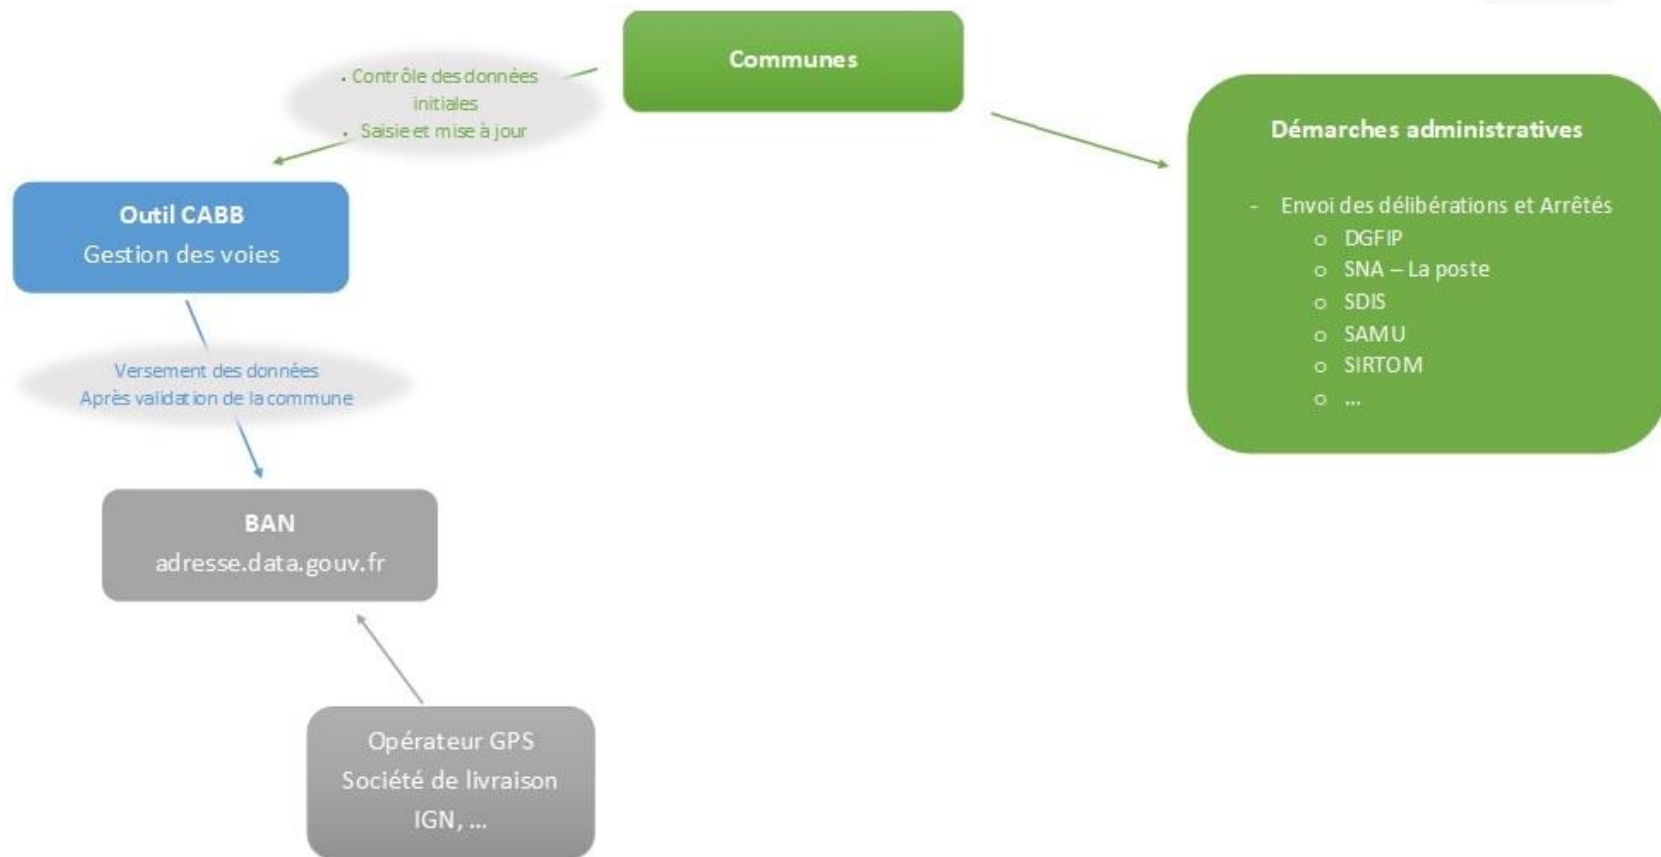

05/12/2023

*Atelier Géodépartemental sur la
notion de « géocommuns »*

Création et gestion d'un référentiel Adresse sur les communes de l'Agglomération du bassin de Brive

AGGLO
de Brive
COMMUNAUTÉ D'AGGLOMÉRATION
DU BASSIN DE BRIVE

Introduction

Le référentiel adresse :

- ▶ Une Base Adresse Locale Agglo de Brive
- ▶ Un outil commun pour la mise à jour
- ▶ Un versement mensuel à la BAN pour les 48 communes
- ▶ 54 739 adresses certifiées au 01/12/2023

Historique

- ▶ **2018/2020: Constitution d'un référentiel adresse (nommage et numéro) pour déploiement fibre au niveau départementale**
Gestion hétérogène : prestation La Poste, outil Agglo de Brive, ...
- ▶ **2020/2021 : Mise à jour de l'adressage**
Adhésion de toutes les communes à l'outil Agglo de Brive
- ▶ **Fin 2022 : Référentiel Agglo de Brive complet**
Suivi, mise à jour et vérification de la donnée

Un outil commun

Un outil commun

Outil pour la mise à jour

- Formation
- Support technique
- Aide à la saisie
- Mise à jour de la base adresse

17/09/2021

**GESTION DES VOIES
CABB**

Gestion des voies et mise à jour des adresses.