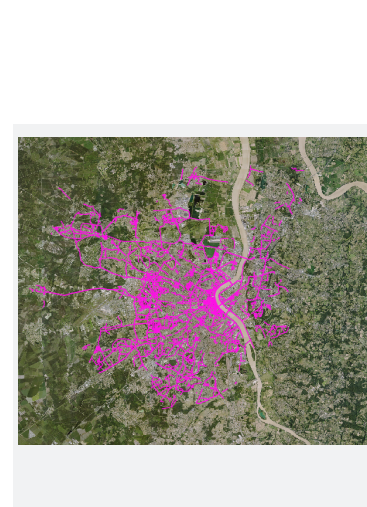

PIGMA Gironde : coproduction réseaux des pistes cyclables dans le cadre de l'atelier PIGMA

Identifiant unique	e81d9846-9412-4742-8ee7-f4536e6a8d2e
Résumé	Couche résultat du réseau des pistes cyclables en Gironde dans le cadre de l'atelier Pistes cyclables de PIGMA.
Mots-clés	Littoral, Transport, Tourisme, Services d'utilité publique et services publics, Tourisme, Vélo, inspire, Infrastructures, Gironde, SIG, pistes, cyclables
Schéma	iso19139.pigma
Ressources	Métadonnées Métadonnées (XML) URL du service de visualisation (WMS) (Référentiel Unique département de la Gironde 33)

SirtaQUI Aquitaine : Pistes cyclables

Identifiant unique	fd0d1886-21da-46c6-8460-fbbcdf8e2320
Résumé	Pistes cyclables en Aquitaine comprenant une partie des réseaux suivants: - Euroziklo - Velodyssee - VVV de France
Mots-clés	Loisirs, Tourisme, Services d'utilité publique, AQUITAINE, Adresses, Services d'utilité publique et services publics, Dénominations géographiques, pistes cyclables, tourisme, SIRTACQUI
Schéma	iso19139.pigma
Ressources	Métadonnées Métadonnées (XML) Télécharger Télécharger Télécharger URL du service de visualisation (WMS) (Réseau Euroziklo) URL du service de visualisation (WMS) (Réseau VVV de France) URL du service de visualisation (WMS) (Réseau Vélodyssée)

PIGMA Réseau des aménagements cyclables sur La Cub

Identifiant unique	5ace70c3-e07a-4347-89d5-720b60ff5946
Résumé	Ce jeu de données représente sous forme de tronçons linéaires les aménagements cyclables permettant la pratique du vélo sur le territoire de la Communauté urbaine de Bordeaux (La Cub). Il informe sur l'année de mise en service de l'aménagement et son type, qu'il soit dédié au vélo comme les pistes cyclables, ou qu'il en facilite l'utilisation comme les zones piétonnes ou les couloir de bus
Mots-clés	communauté urbaine, Réseaux de transport, opendata, données ouvertes, inspire, FV_TRVEL, voirie, vélo, pistes cyclables
Schéma	iso19139.pigma
Ressources	Métadonnées Métadonnées (XML)