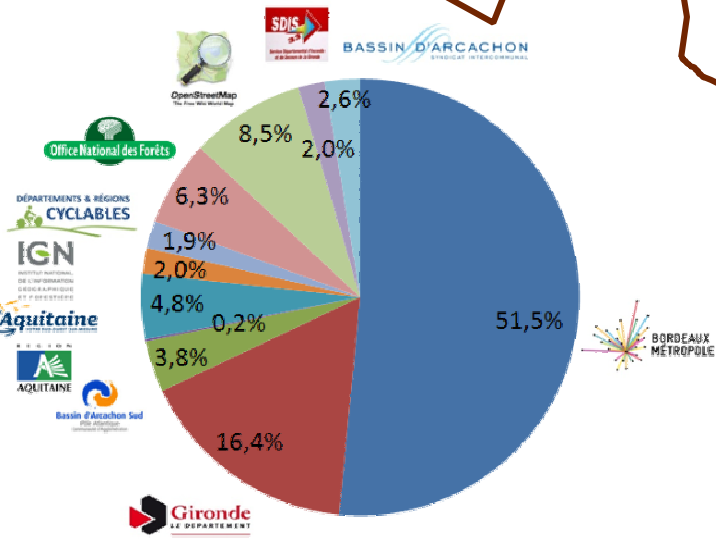

Résultat sur tout type d'aménagement cyclable - 2 251km

Fournisseur des données

	BM		CRT		OSM
	CG33		IGN		SDIS33
	COBAS		ON3V		SIBA
	CRA		ONF		