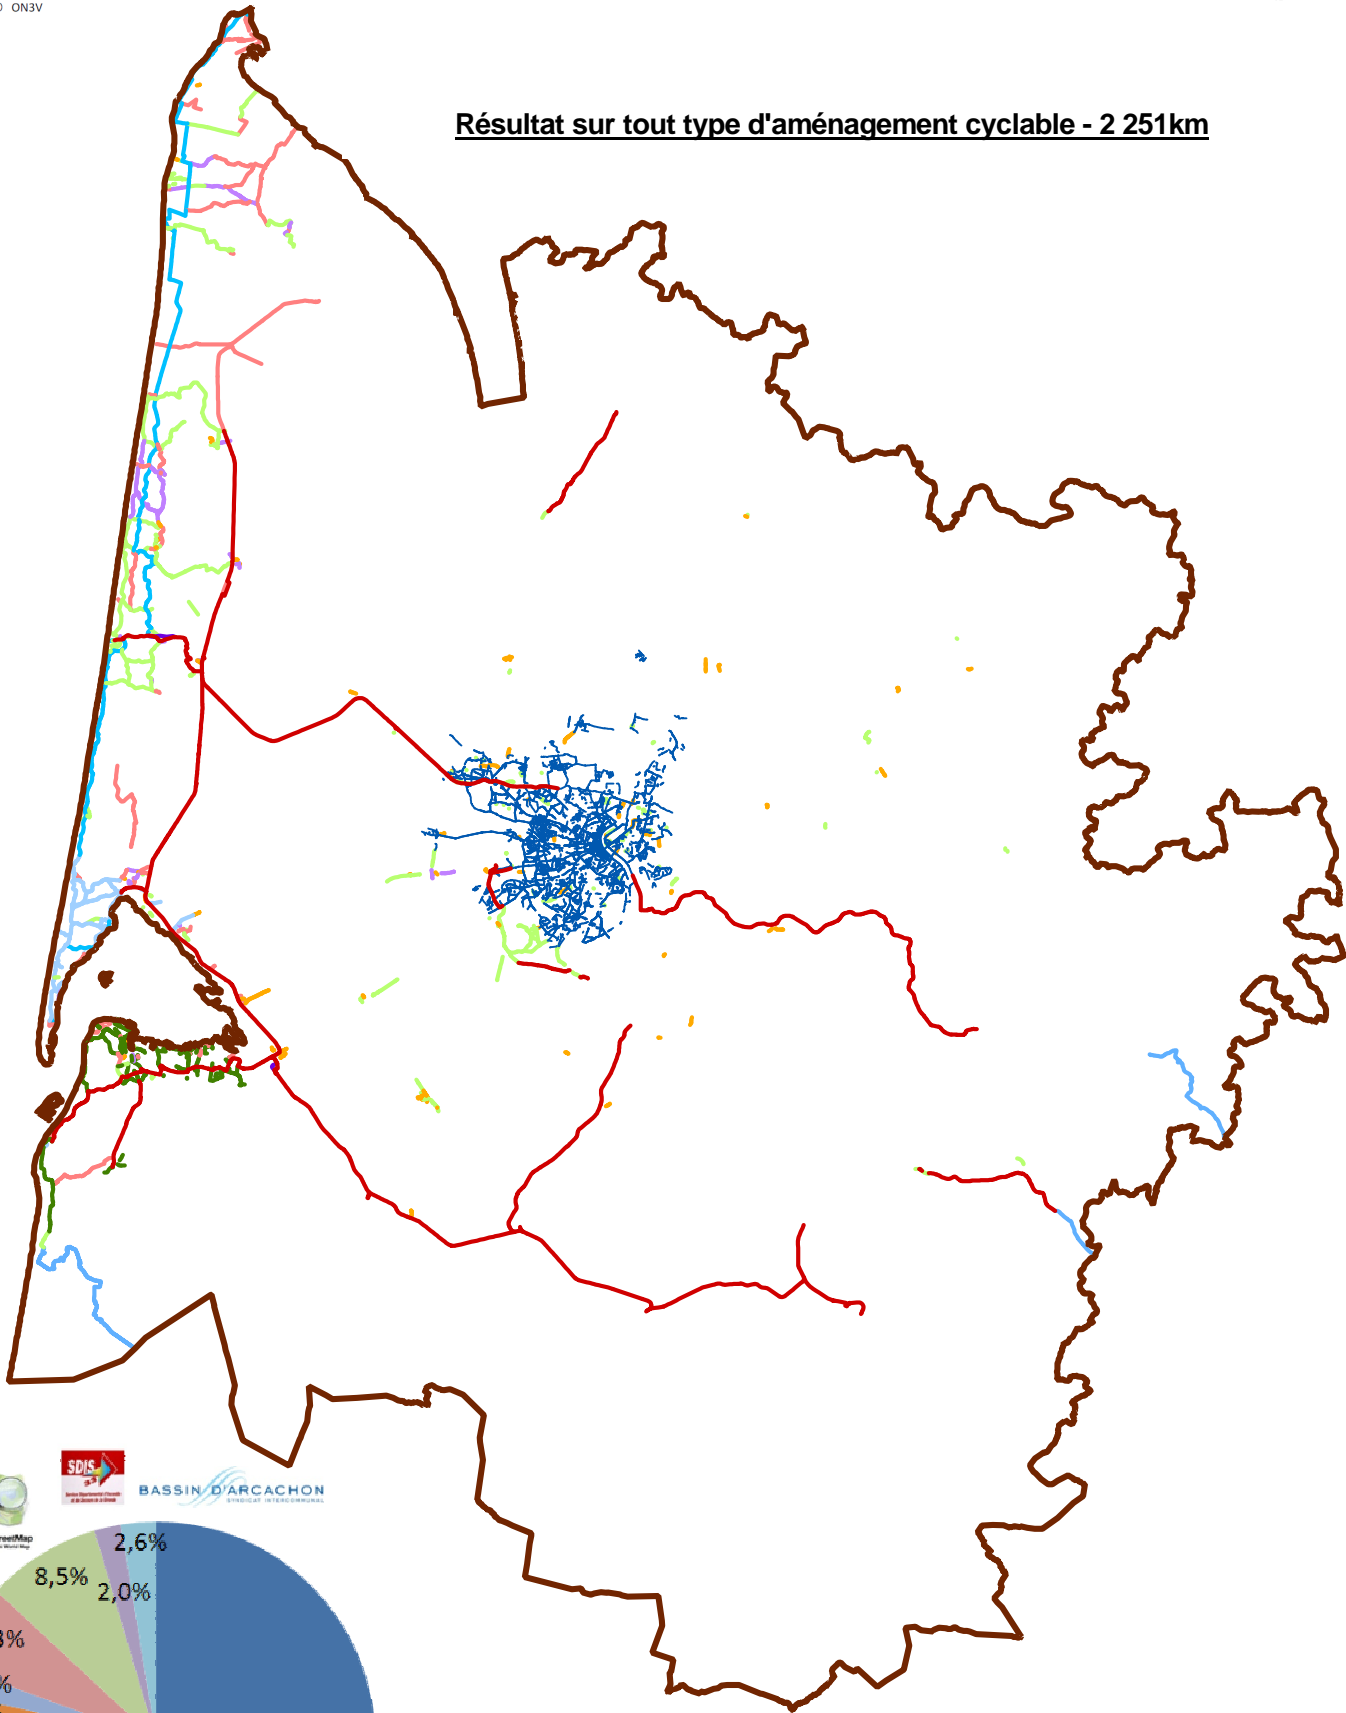

Résultat sur tout type d'aménagement cyclable - 2 251km

Fournisseur des données

	BM		CRT		OSM
	CG33		IGN		SDIS33
	COBAS		ON3V		SIBA
	CRA		ONF		