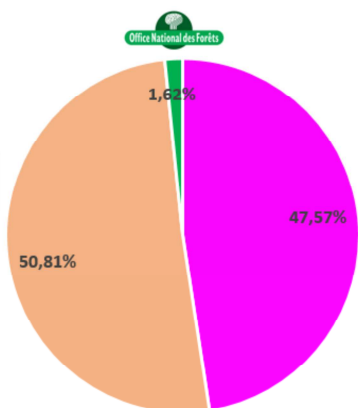

Résultat sur les itinéraires en projet - 929 km

Fournisseur de données

- ON3V
- CRA
- ONF