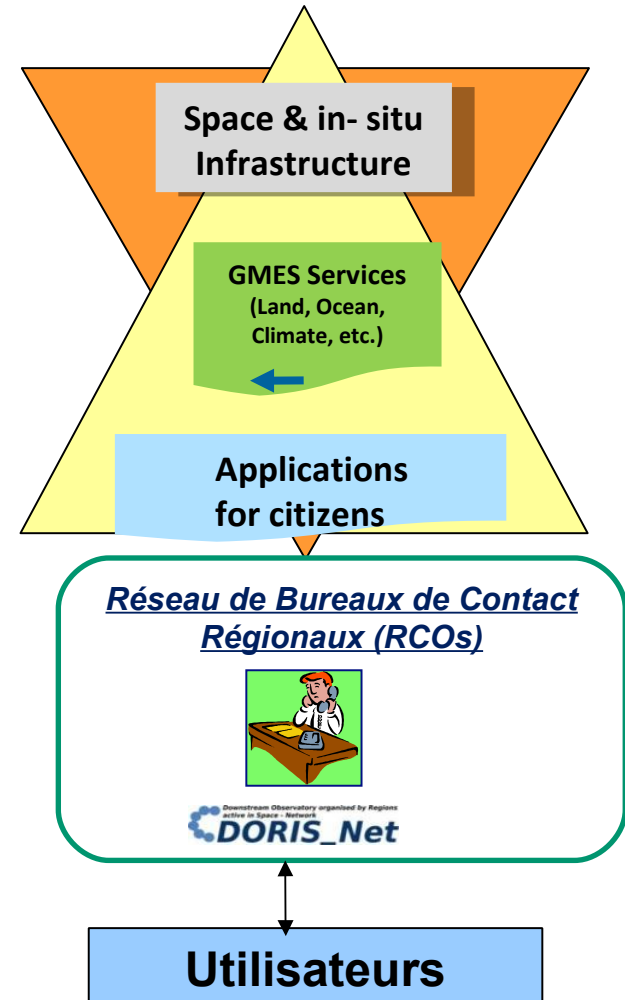

■ proposition pilotée par le **Land de Brême** en réponse au call FP7 GMES 9117 Support Action « **Fostering downstream activities and links with Regions** »

■ l'objet : renforcer la participation régionale au programme GMES
⇒ mise en place d'un premier réseau de **Bureaux de Contact Régionaux**