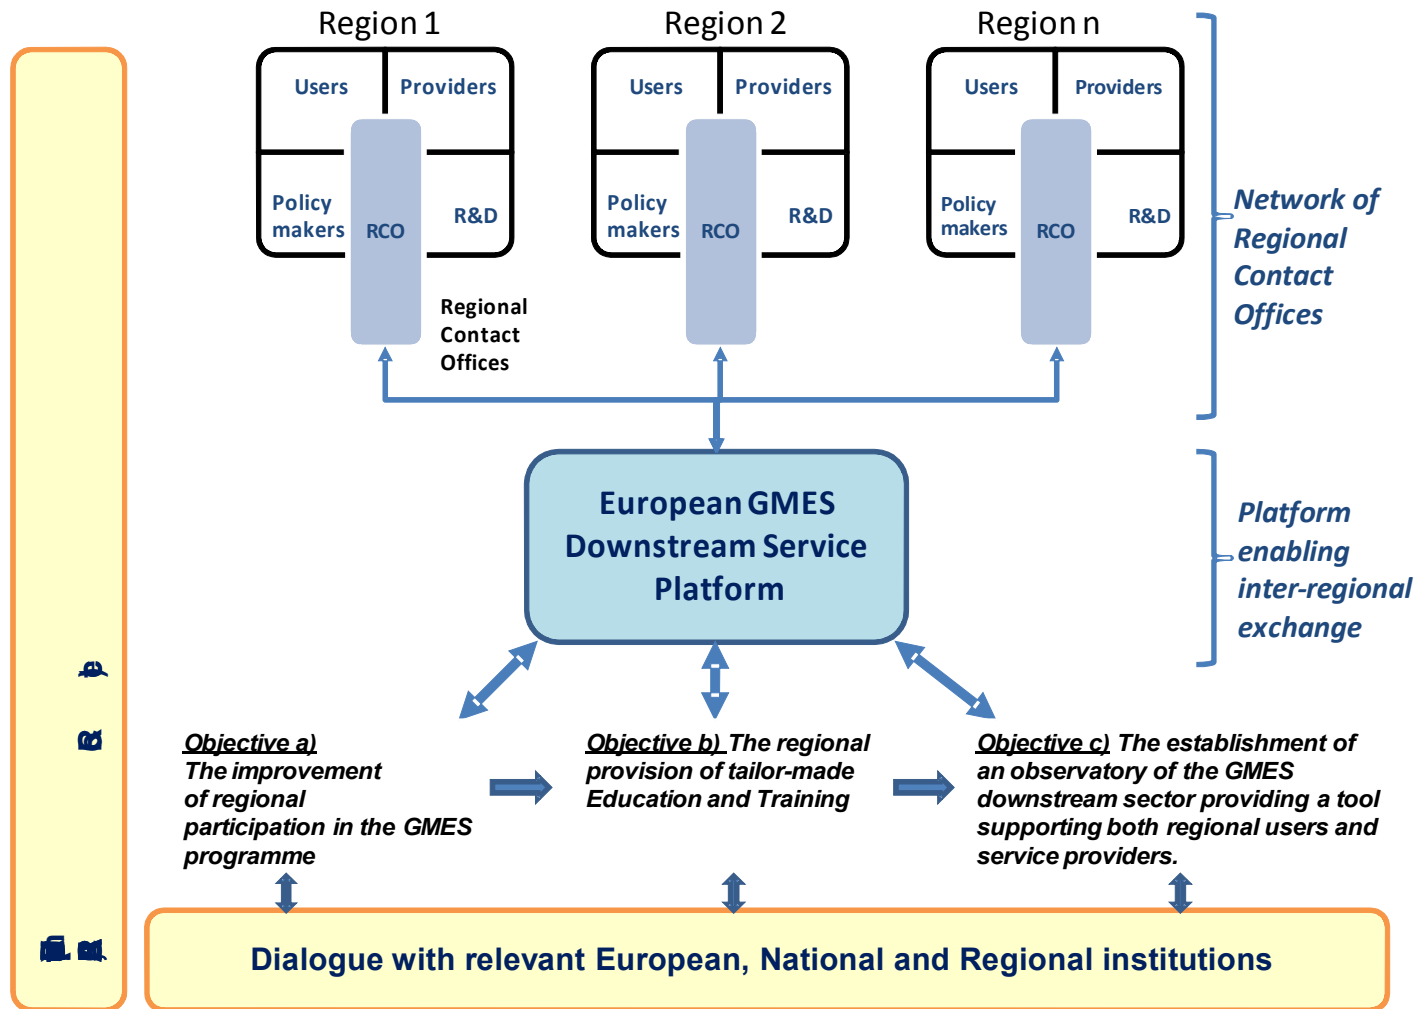

## Etablir le lien entre GMES et les régions Le projet DORIS\_Net

**Christelle BOSC**  
**CETE du Sud-Ouest/MEDDE**

**Pessac**  
**29 mai 2012**

■ proposition pilotée par le **Land de Brême** en réponse au call FP7 GMES 9117 Support Action « **Fostering downstream activities and links with Regions** »

■ l'objet : renforcer la participation régionale au programme GMES  
 ⇒ mise en place d'un premier réseau de **Bureaux de Contact Régionaux**

**Utilisateurs**

■ proposition pilotée par le **Land de Brême** en réponse au call FP7 GMES 9117 Support Action « **Fostering downstream activities and links with Regions** »

■ l'objet : renforcer la participation régionale au programme GMES  
 ⇒ mise en place d'un premier réseau de **Bureaux de Contact Régionaux**

**nereus**  
network of european regions using space technologies

◆ Core Partner    
 ● Fast Track Partner    
 + Outreach Region (committed)    
 ▲ Outreach Region (intended)