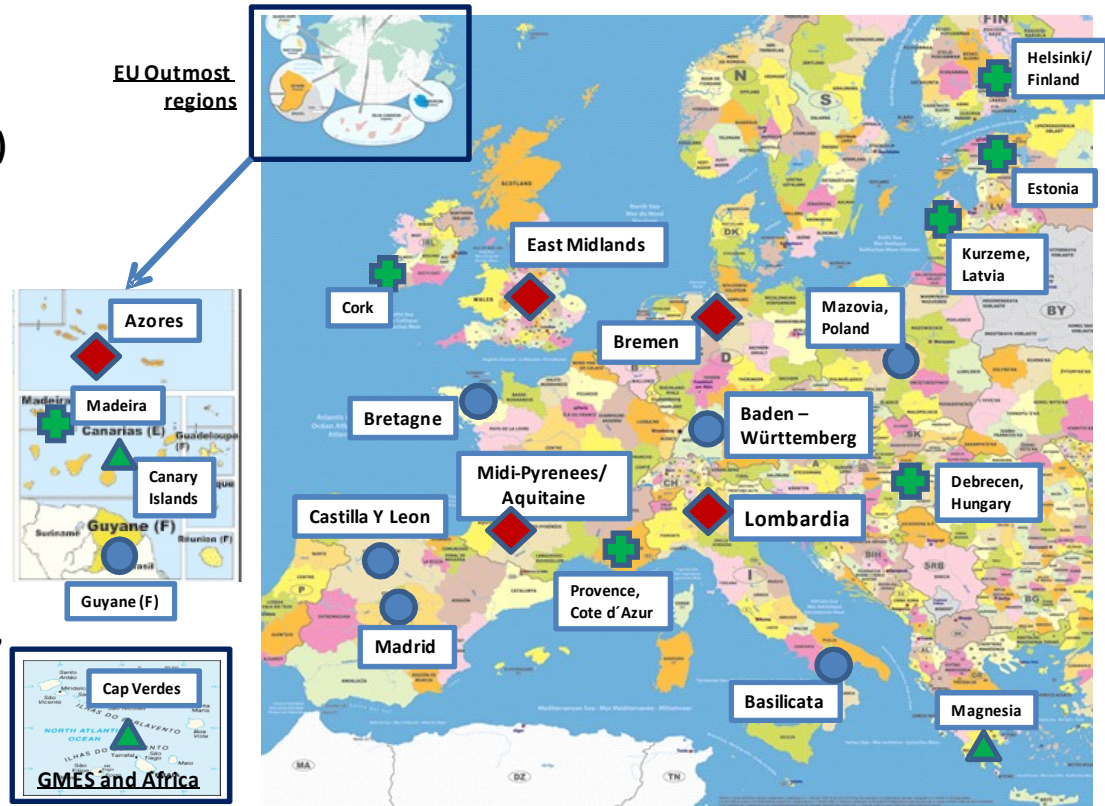

## Etablir le lien entre GMES et les régions Le projet DORIS\_Net

**Christelle BOSC**  
**CETE du Sud-Ouest/MEDDE**

**Pessac**  
**29 mai 2012**

■ proposition pilotée par le **Land de Brême** en réponse au call FP7 GMES 9117 Support Action « **Fostering downstream activities and links with Regions** »

■ l'objet : renforcer la participation régionale au programme GMES  
 ⇒ mise en place d'un premier réseau de **Bureaux de Contact Régionaux**

**Utilisateurs**

■ proposition pilotée par le **Land de Brême** en réponse au call FP7 GMES 9117 Support Action « **Fostering downstream activities and links with Regions** »

■ l'objet : renforcer la participation régionale au programme GMES  
 ⇒ mise en place d'un premier réseau de **Bureaux de Contact Régionaux**

## Partenaires DORIS

- **5 regions as core partners**
  - > Germany: Bremen (Coordinator)
  - > France: Midi-Pyrenees and Aquitaine
  - > Italy: Lombardia
  - > UK: East Midlands
  - > Portugal: Azores Region
- **7 regions as “fast track” partners**
  - > Baden-Würthemberg, Frz. Guyana, Madrid, Castilla y Leon, Basilicata, Bretagne, Mazovia
- **7 regions as Outreach regions**
  - > Committed via “Letter of Intent”