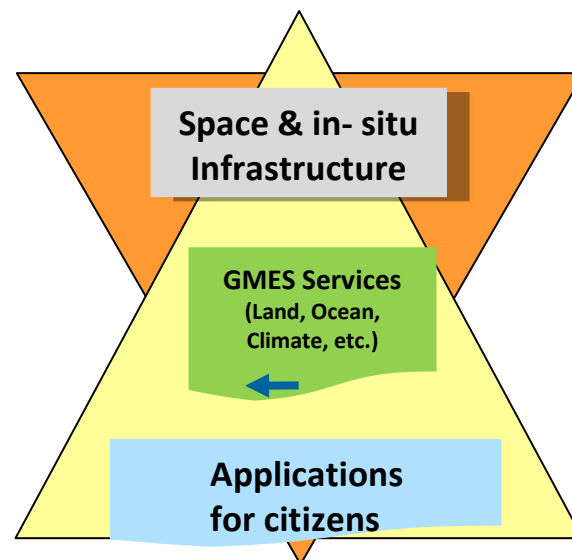

■ proposition pilotée par le **Land de Brême** en réponse au call FP7 GMES 9117 Support Action « **Fostering downstream activities and links with Regions** »

■ l'objet : renforcer la participation régionale au programme GMES
⇒ mise en place d'un premier réseau de **Bureaux de Contact Régionaux**

Utilisateurs