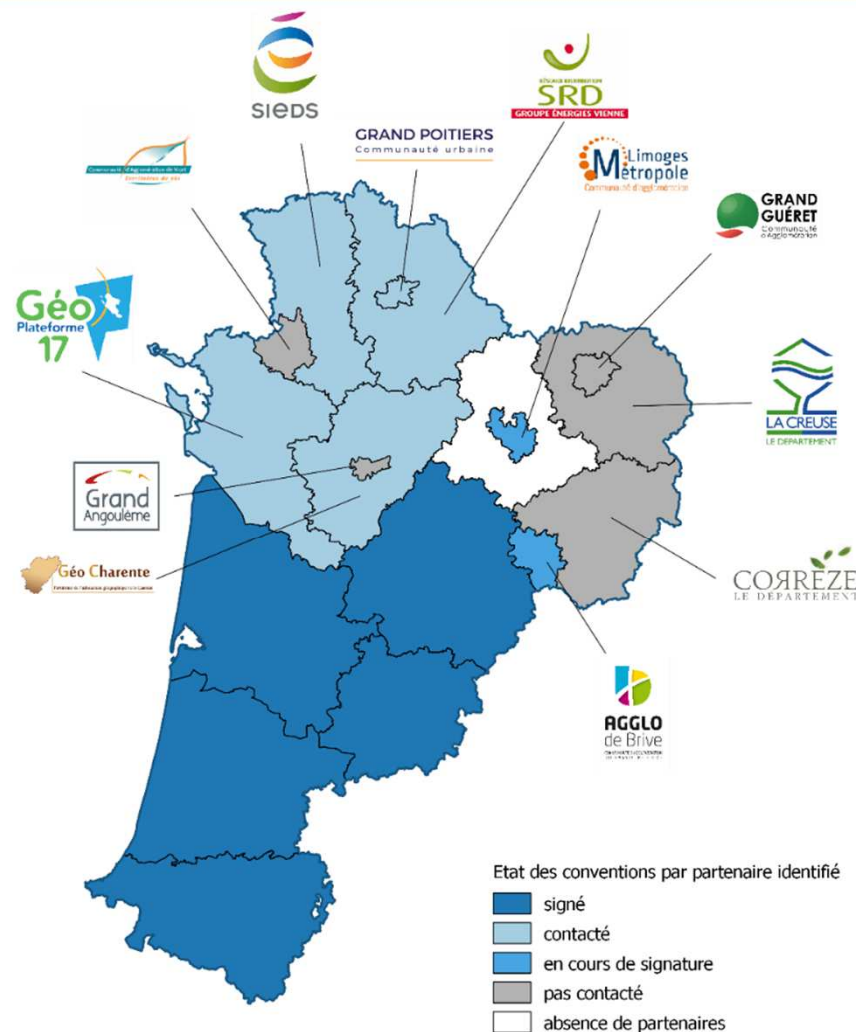

Edouard Lefelle
edouard.lefelle@gipatgeri.fr

Le 13 novembre à Rochefort
www.pigma.org

GIP ATGERI: LES MEMBRES

Les membres du

:

PIGMA

LE MAITRE D'OEUVRE

CARTOGIP

OBSERVATOIRES

PIGMA

PIGMA Plateforme d'échange de données en Nouvelle-Aquitaine

Appuie de la plateforme PIGMA et de son réseau

Ordre du jour

- Introduction – *Conseil Régional Nouvelle Aquitaine*
- Présentation technique du référentiel – *Gip ATEGeRi*
- Usage régional de la donnée avec l'observatoire NAFU – *Gip ATEGeRi*
- Stratégie foncière régionale et SRADDET – *Conseil Régional Nouvelle Aquitaine*
- Témoignage d'utilisation d'OCS locaux :
 - SCoT et CA de la Rochelle (*Nicolas Cajon*)
 - Marenne-Oléron (*Marianne Rulier*)
- Validation de la données OCS et présentation de l'interface – *Gip ATEGeRi*

PIGMA Plateforme d'échange de données en Nouvelle-Aquitaine

► Tour d'horizon des participants à la réunion