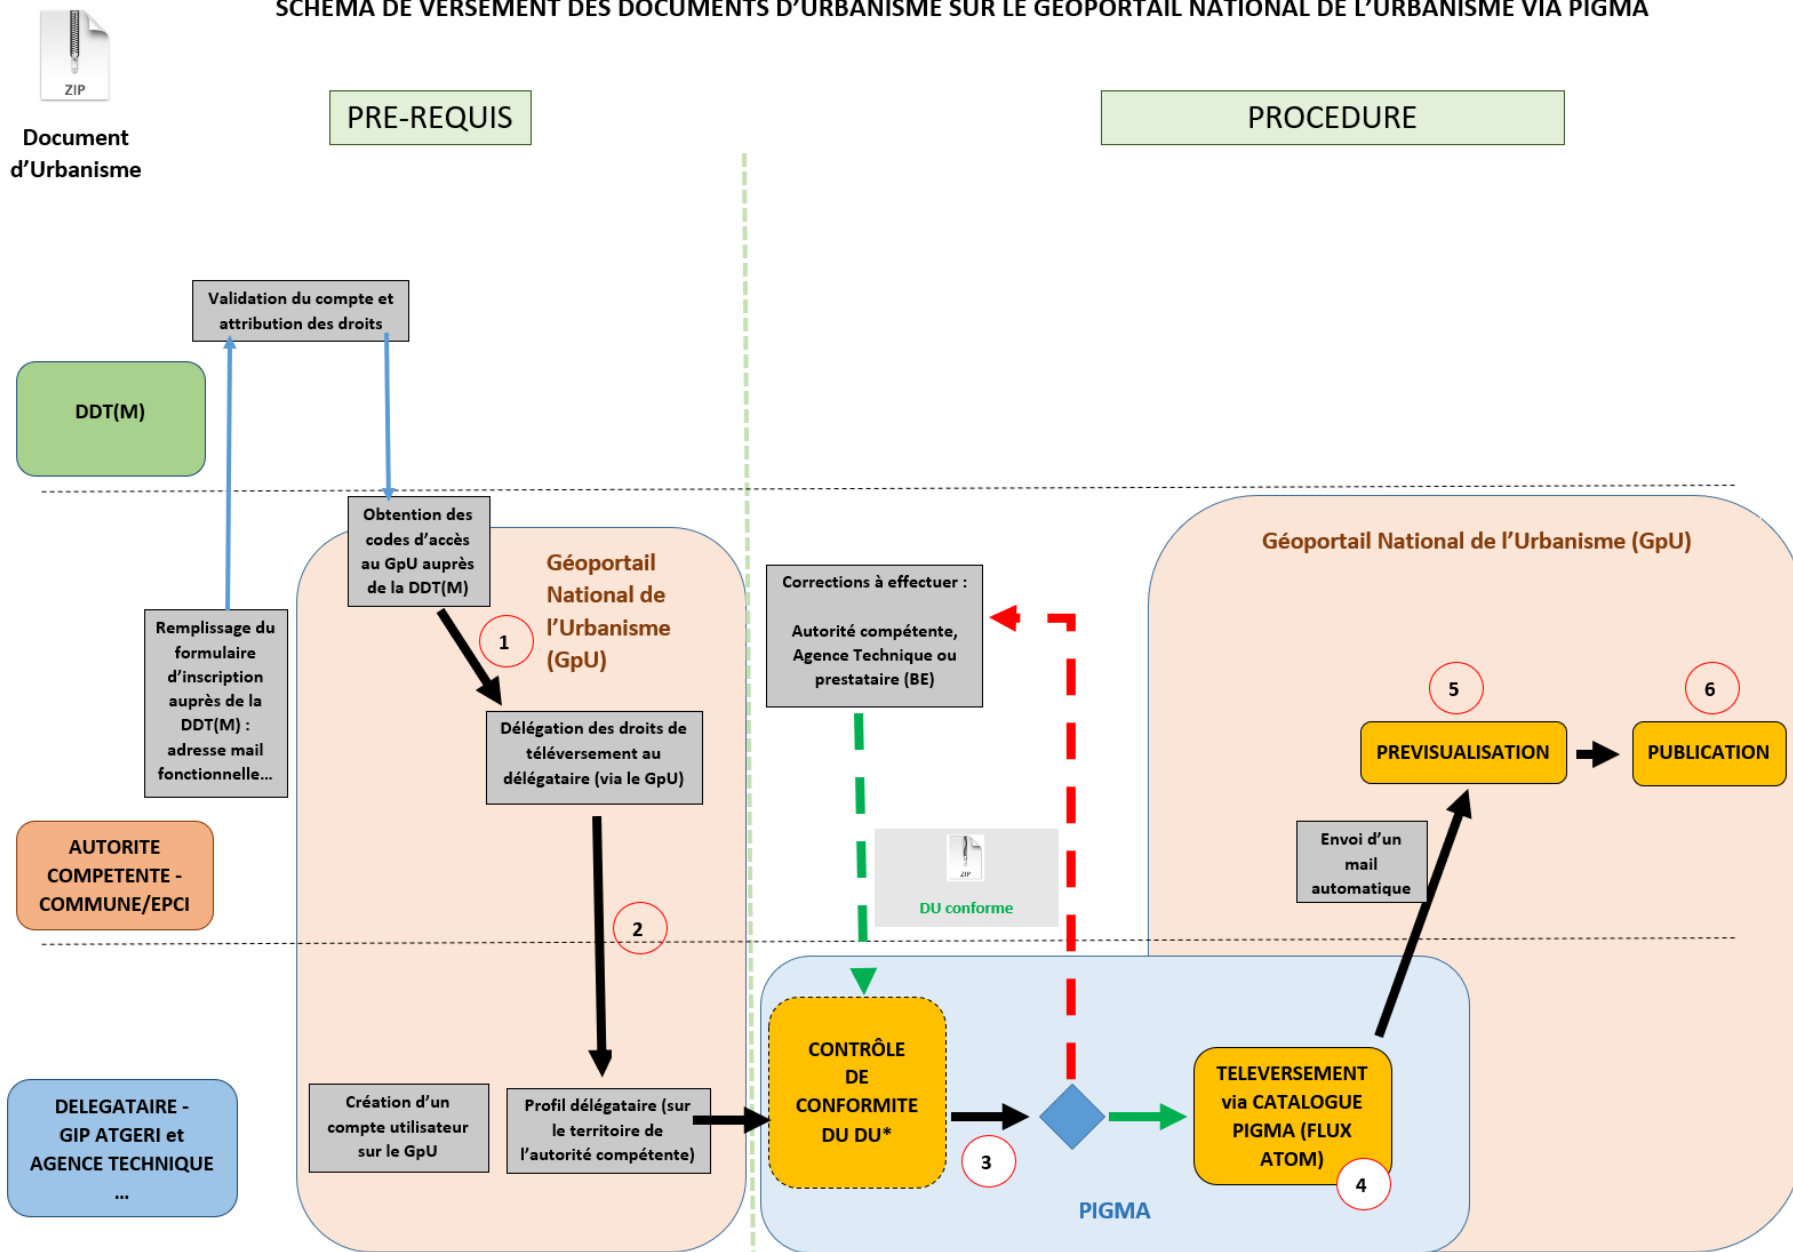

Café-Atelier PIGMA

Démarche de remontée des DU vers le GPU en Nouvelle-Aquitaine

Etat des lieux des actions régionales en Nouvelle-Aquitaine

Le 13 Juin 2019 à Bordeaux

www.pigma.org

- **Actions mutualisées depuis 2013 dans le cadre de PIGMA:**
 - **journées de sensibilisation des collectivités et des Bureaux d'Etudes**
 - **travail d'animation et d'accompagnement technique** autour du format CNIG et du GPU
 - mise en œuvre d'un **lien automatique** entre PIGMA et le GPU (flux ATOM)

- **Actions mutualisées depuis 2013 dans le cadre de PIGMA:**
 - **Conventions de partenariat signées** avec organismes locaux en **24,40,47** dans un but de:
 - **remonter les DU vers le GPU**
 - **fiabiliser** le partage d'information du local au national
 - **diffuser** l'information harmonisée via PIGMA
- => remontées effectives de DU réalisées via ce biais

- **vérification** des standards CNIG et **assistance** auprès des partenaires => **diagnostics** /rapports d'erreurs
- **génération et stockage des archives CNIG** => stockage des données et des pièces écrites via PIGMA
- **téléversement automatique des DU dans le GPU** (catalogue PIGMA et flux ATOM)

- **consultation des données et diffusion** (flux OGC ou mise à disposition physique des DU)
- **constitution d'une couche régionale des données** pour besoins d'analyse (agrégation données GPU et PIGMA)