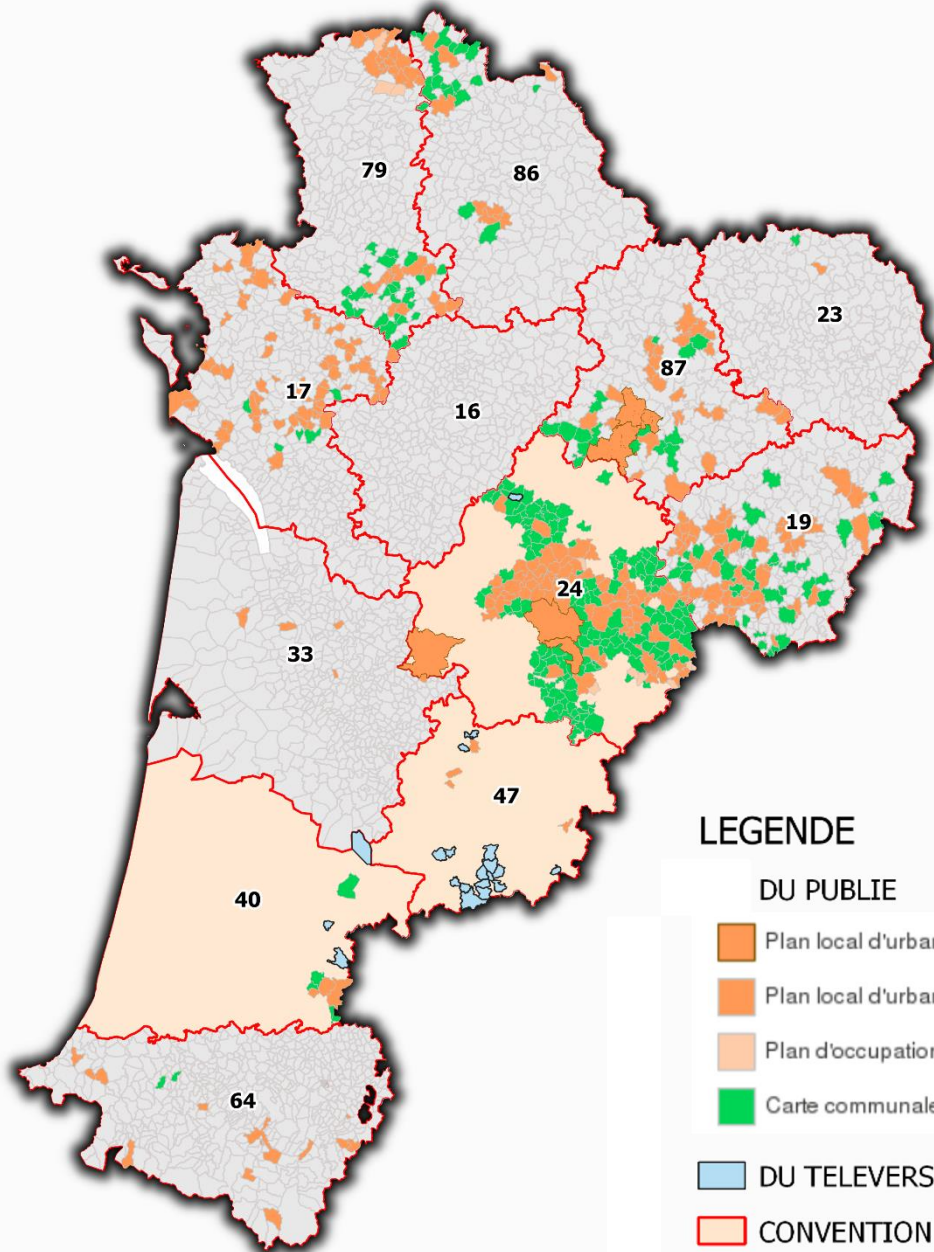

Café-Atelier PIGMA

Démarche de remontée des DU vers le GPU en Nouvelle-Aquitaine

Etat des lieux des actions régionales en Nouvelle-Aquitaine

Le 13 Juin 2019 à Bordeaux

www.pigma.org

- **Actions mutualisées depuis 2013 dans le cadre de PIGMA:**
 - **journées de sensibilisation des collectivités et des Bureaux d'Etudes**
 - **travail d'animation et d'accompagnement technique** autour du format CNIG et du GPU
 - mise en œuvre d'un **lien automatique** entre PIGMA et le GPU (flux ATOM)

- **Actions mutualisées depuis 2013 dans le cadre de PIGMA:**
 - **Conventions de partenariat signées** avec organismes locaux en **24,40,47** dans un but de:
 - **remonter les DU vers le GPU**
 - **fiabiliser** le partage d'information du local au national
 - **diffuser** l'information harmonisée via PIGMA
- => remontées effectives de DU réalisées via ce biais

Département	Nombre de communes GPU
16	0
17	73
19	113
23	2
24	250
33	6
40	11
47	21
64	17
79	52
86	47
87	53
TOTAL	645

SCHEMA DE VERSEMENT DES DOCUMENTS D'URBANISME SUR LE GEOPORTAIL NATIONAL DE L'URBANISME VIA PIGMA