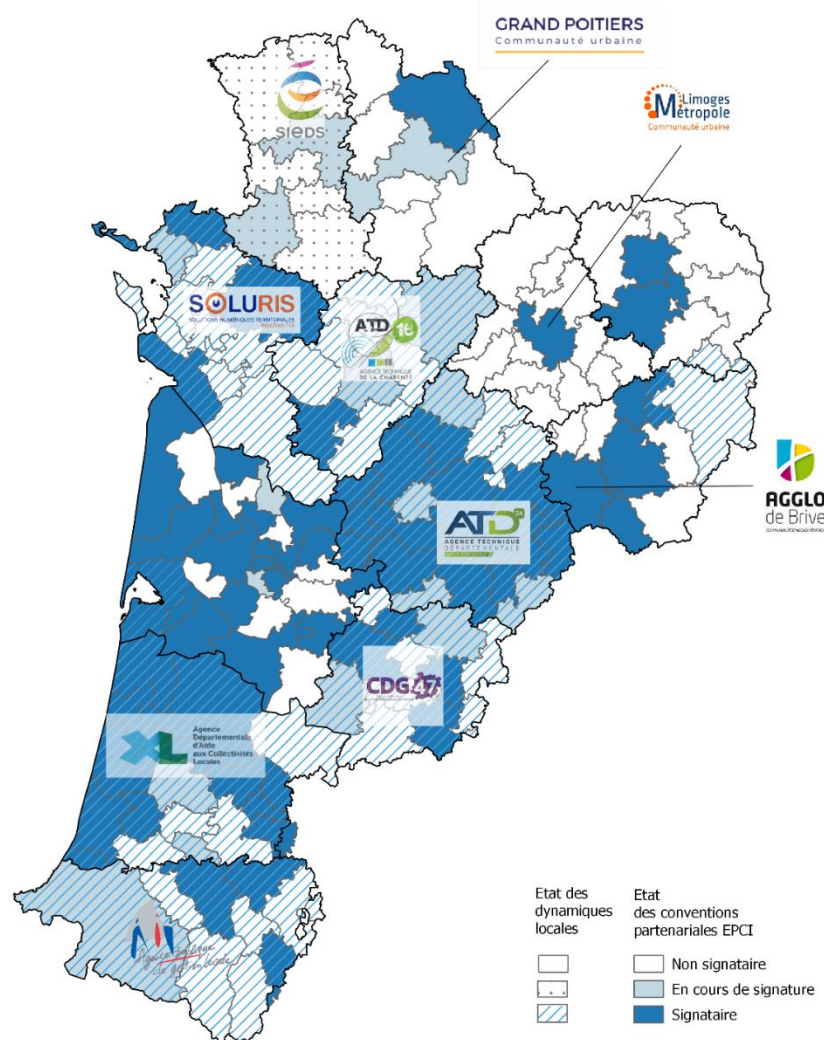

Réunion d'information Référentiel Régional d'OCcupation du Sol

Département de la Creuse (23)

www.pigma.org
www.observatoire-nafu.fr

Morgane Coic Couffeu

Morgane.couffeu@nouvelle-aquitaine.fr

Martin Blazek

martin.blazek@gipatgeri.fr

Appuie de la plateforme PIGMA et de son réseau

790 PARTENAIRES

32 millions
de requêtes
cartographiques

+ de 700
conventions
signées

7400
fiches
d'informations

+ de 700
partenaires
actifs

www.pigma.org
Services PIGMA

1628
codes d'accès
distribués

>300
couches de données
distribuées par trimestre

90%
d'utilisations
non identifiées

>750
participants
aux événements du
réseau

• La signature de la convention

...au format papier ou dématérialisé,