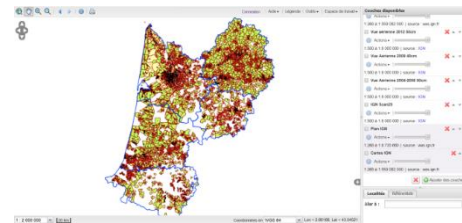

Appuie de la plateforme PIGMA et de son réseau

790 PARTENAIRES

32 millions
de requêtes
cartographiques

+ de 700
conventions
signées

7400
fiches
d'informations

+ de 700
partenaires
actifs

www.pigma.org
Services PIGMA