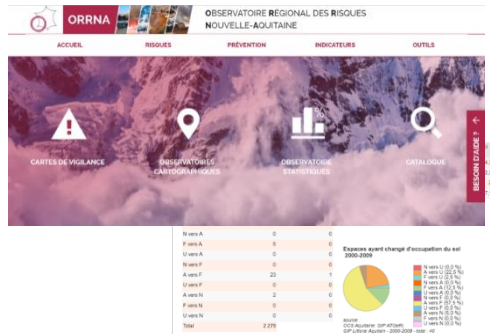

Appuie de la plateforme PIGMA et de son réseau

790 PARTENAIRES

32 millions
de requêtes
cartographiques

+ de 700
conventions
signées

7400
fiches
d'informations

+ de 700
partenaires
actifs

www.pigma.org
Services PIGMA