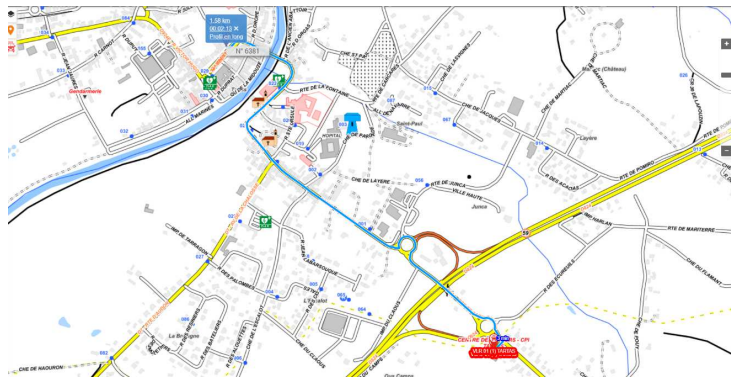

PIGMA

PLATEFORME D'ÉCHANGE DE DONNÉES EN NOUVELLE-AQUITAINE

WEBINAIRE PIGMA

L'adresse, une donnée de qualité et entretenue pour un usage opérationnel optimal

CARTOGRAPHIE
OPERATIONNELLE

CENTRE
TRAITEMENT
ALERTE

TRAVAUX STRUCTURATION
DONNEES ADRESSES

ECHANGES ACTEURS
NATIONAUX

MOBILITE

CARTOGIP

Alimentation des Centres de Traitement de l'Alerte

Guide d'utilisation du Guichet adresse pour un bon adressage des communes rurales

4- Créer le plan d'adressage de la commune

Page d'accueil de l'adressage sur le Guichet adresse

Pour commencer ou consulter un plan d'adressage en cours

Dans le bloc **AMÉLIORER LES DONNÉES**
Cliquer sur **Bâtir un projet d'adressage**