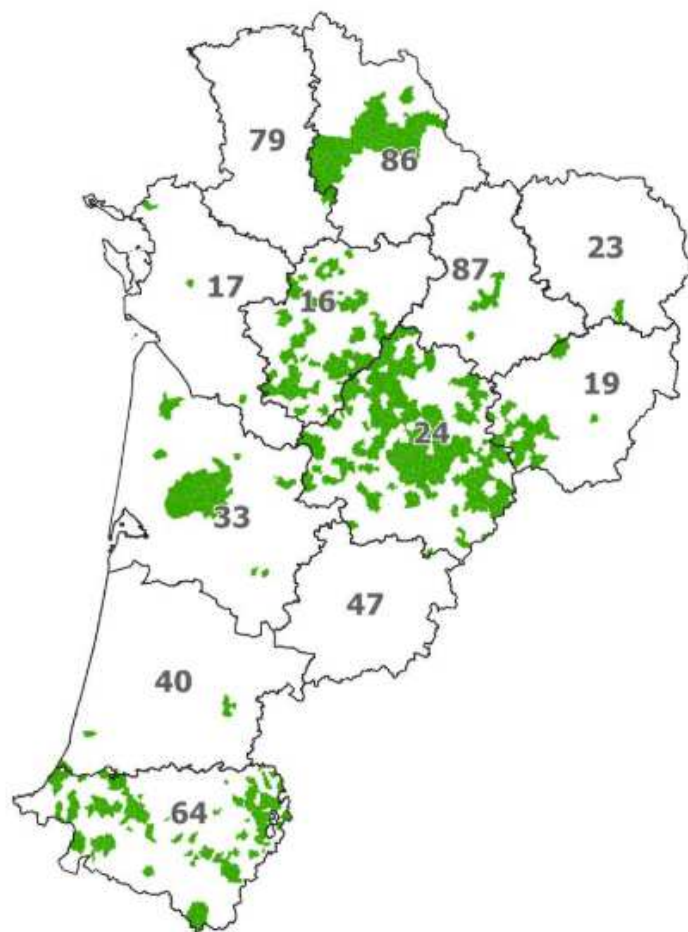

2 jeux de données trouvés

Par Ordre: Pertinence

Groupe: Administration et action publique x Mots-clés: ban x

Base Adresse Locale de la Dordogne

ATD 24

Ces données correspondent aux adresses publiées dans le cadre de la refonte de l'adressage en cours dans le département de la Dordogne. Ces données ont été produites par les...

CSV

Données ouvertes Données géographiques

Base Adresse Locale de la Charente

ATD16

Ces données correspondent aux adresses publiées dans le cadre de la refonte de l'adressage en cours dans le département de la Charente. Ces données ont été produites par les...

CSV

Données ouvertes Données géographiques

Vous pouvez également accéder à ce catalogue en utilisant l'API (cf. Documentation de l'API).

DYNAMIQUE BAL

DYNAMIQUE GUICHET ADRESSE