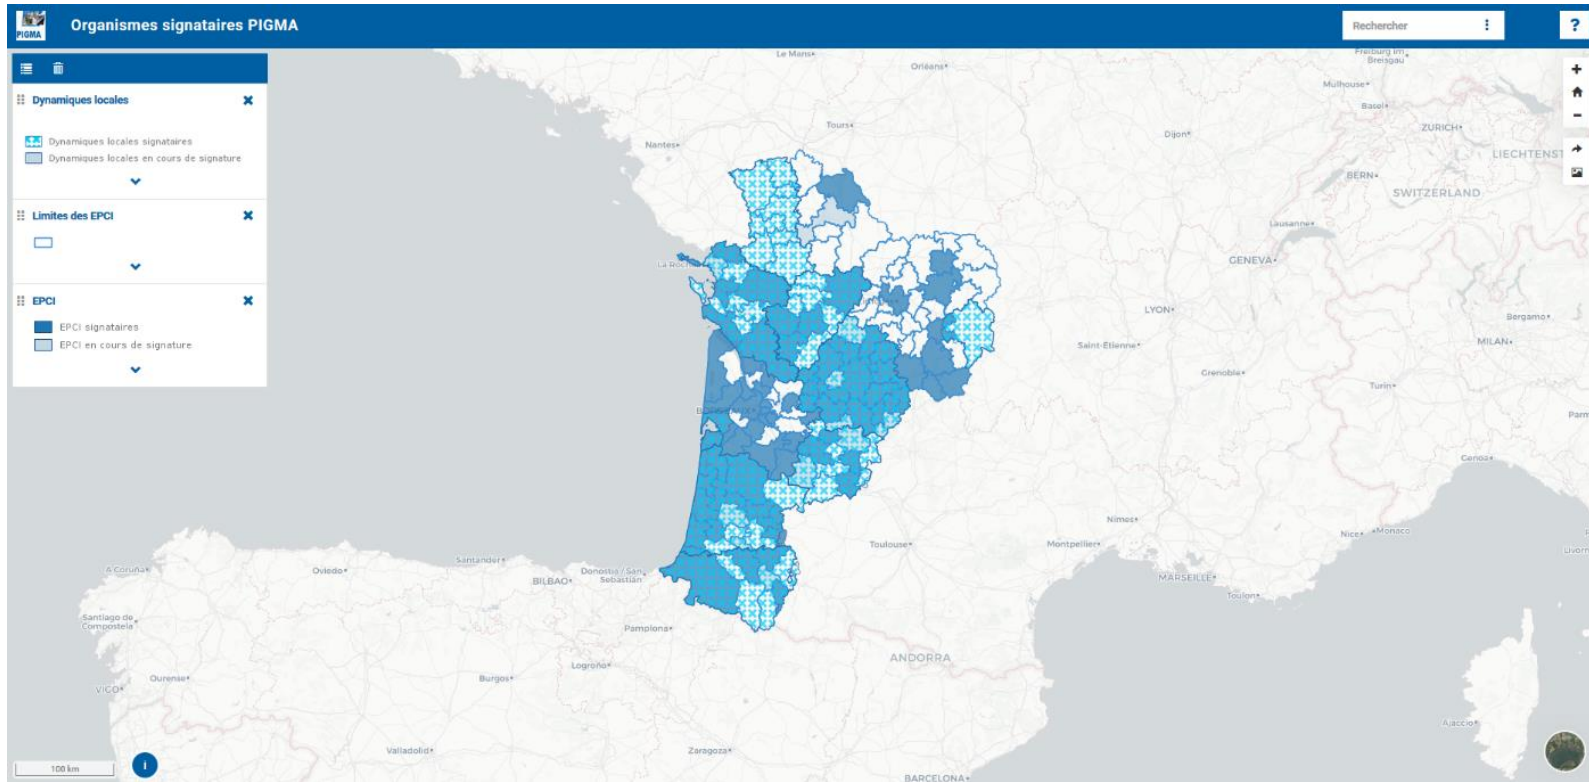

## Millésime 2020 du Référentiel Régional d'Occupation du Sol de la Nouvelle-Aquitaine (OCS)

Département du Lot-et-Garonne (47)

Webinaire – 24/06/2021

[www.pigma.org](http://www.pigma.org)

[www.observatoire-nafu.fr](http://www.observatoire-nafu.fr)

**802** PARTENAIRES

**3 261** CONTACTS

**1 400 données**

**1 885 Utilisateurs**  
**760 Organismes**

**10 815 Métadonnées**  
**(Publiques, privées)**  
**8 804 Publiées**  
**7 000 créées dans le**  
**catalogue**