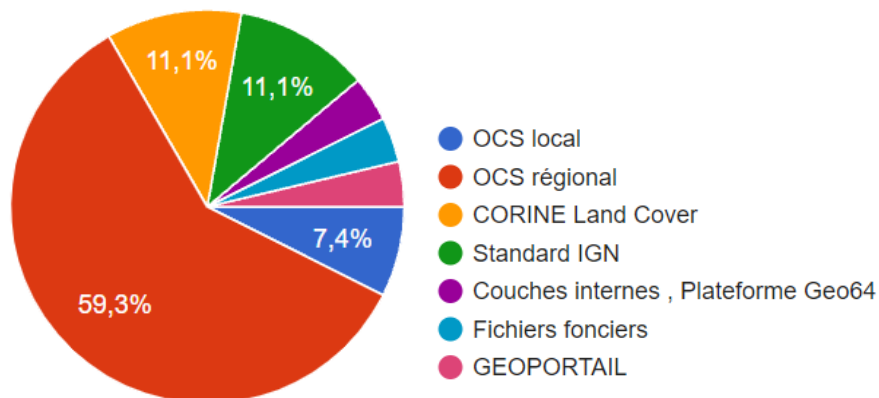

Quel(s) référentiel(s) ?

27 réponses