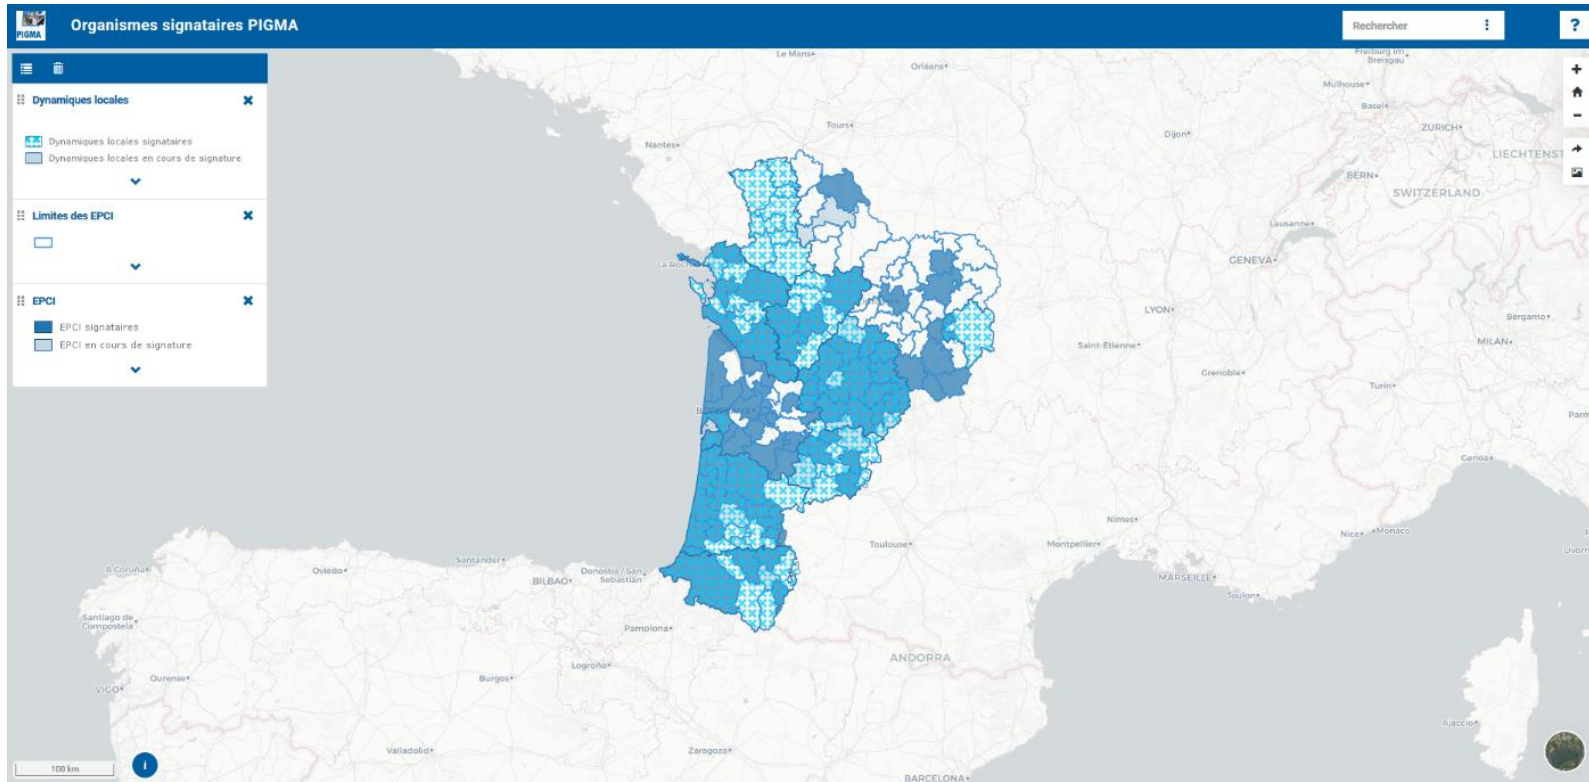

33 réponses

Quel(s) référentiel(s) ?

27 réponses

Qui utilise cette OCS dans vos services ?

29 réponses

LE RESEAU PIGMA

802 PARTENAIRES

3 261 CONTACTS

1 400 données

1 885 Utilisateurs
760 Organismes

10 815 Métadonnées
(Publiques, privées)
8 804 Publiées
7 000 créées dans le
catalogue

994 Règles
d'accès aux
données

- Introduction – *Région Nouvelle-Aquitaine*
- Usage régional de l'OCS avec l'Observatoire NAFU – *GIP ATGeRi*
- Présentation technique du référentiel et de la mise à jour 2020 –
GIP ATGeRi
- Vérification des données d'OCS 2020 par les acteurs locaux et et
les moyens techniques mobilisables – *GIP ATGeRi*